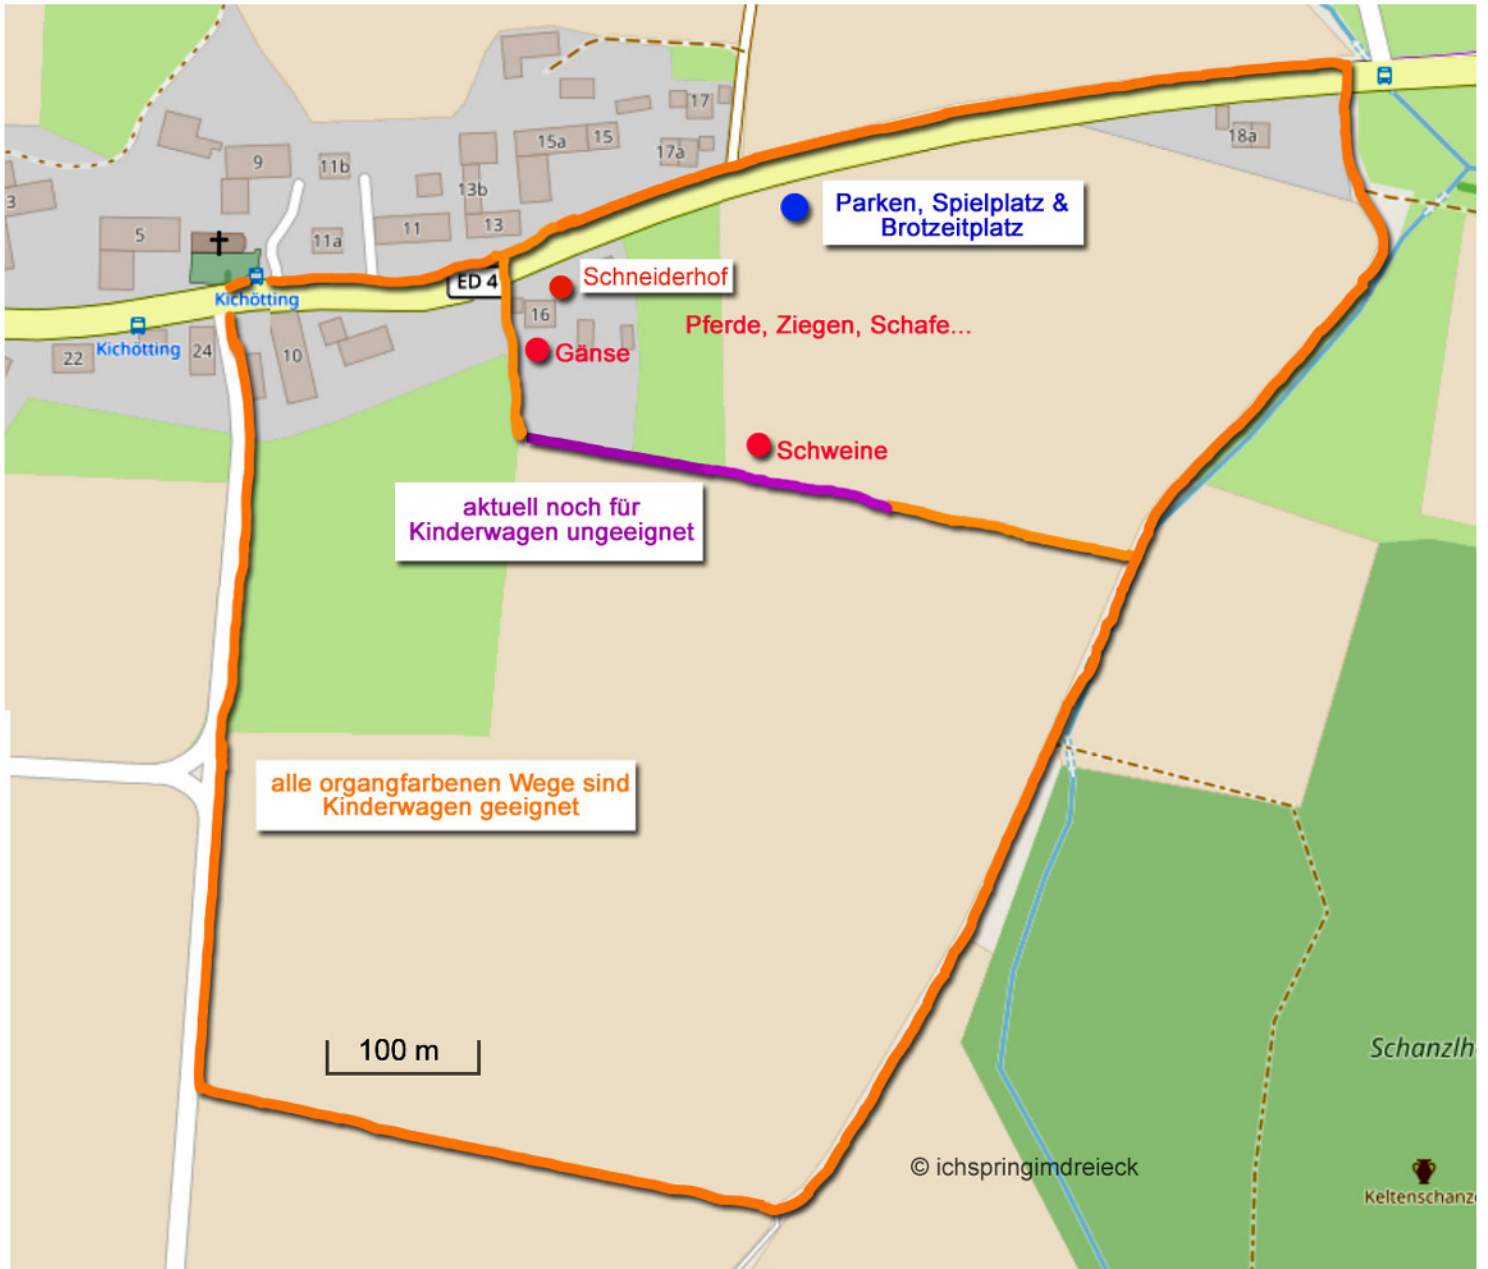

Der Schneiderhof in Kirchötting (Lkr Erding) - Bauernhof mit riesiger Tierkoppel

Anfahrt: Kirchötting 16a, 85457 Wörth